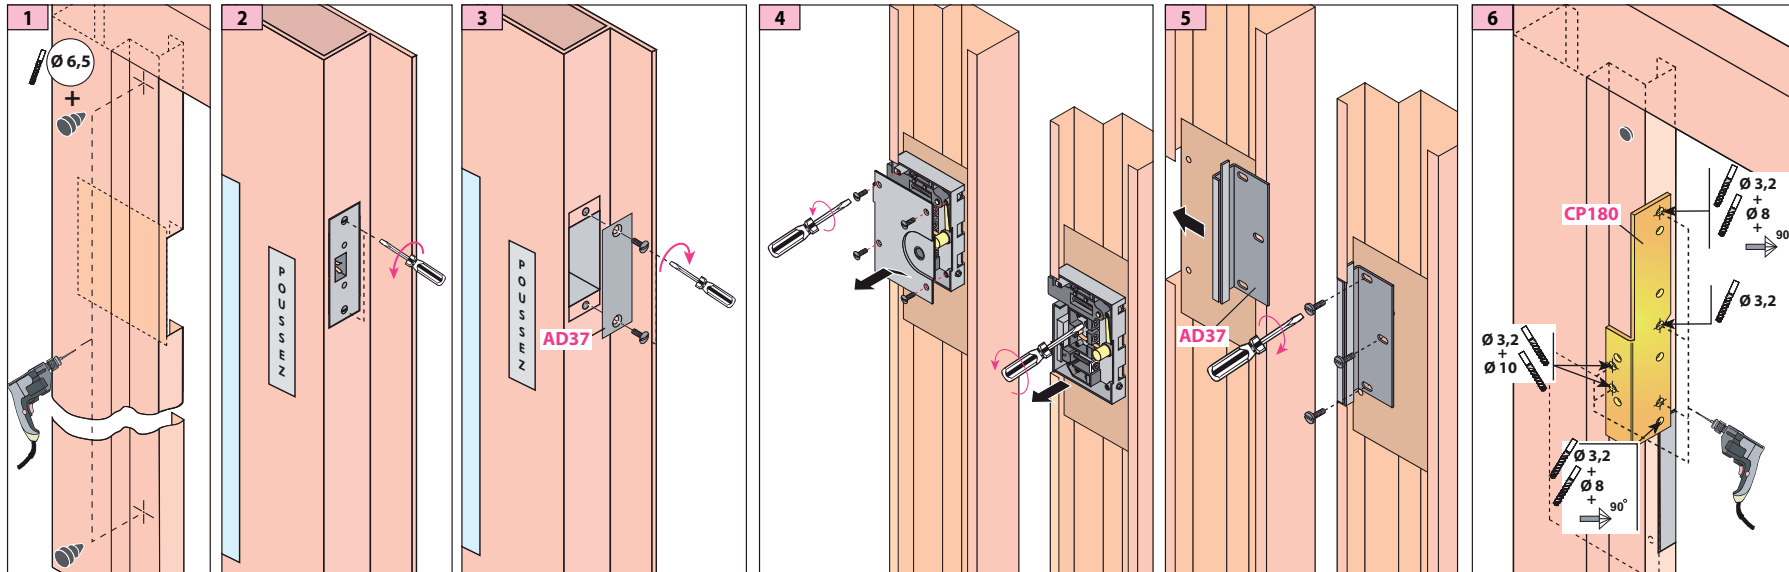

To replace :

Type 1 B 61 (Fiam)

Substitution :

**LR 180 \*\* FI** prudhomme S.a

Optional :  
CP/180 (drilling gauge)  
CP/DV (drilling gauge)

ref.:LR180 \* G FI

ref.:LR180 \* D FI

## Mounting stages

see page 1/2.