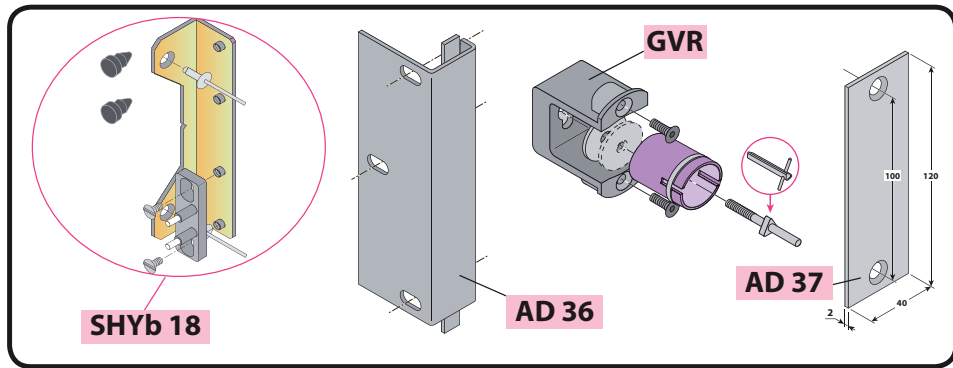

To replace :

Type 1 B 61 (Fiam)

Substitution :

**LR 180 \*\* FI** prudhomme S.a

Optional :  
CP/180 (drilling gauge)  
CP/DV (drilling gauge)

ref.:LR180 \* G FI

ref.:LR180 \* D FI

## Mounting stages

see page 1/2.