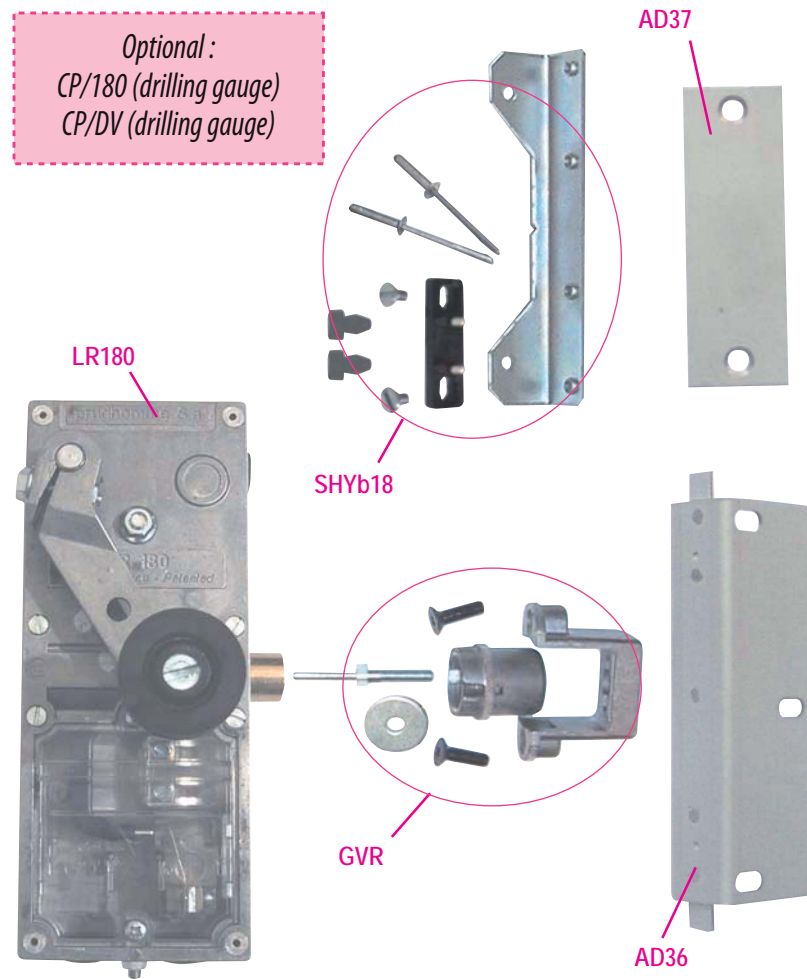

To replace :

Type 1 B 61 (Fiam)

Substitution :

**LR 180 \*\* FI** prudhomme S.a

Optional :  
CP/180 (drilling gauge)  
CP/DV (drilling gauge)

ref.:LR180 \* G FI

ref.:LR180 \* D FI

## Mounting stages

see page 1/2.