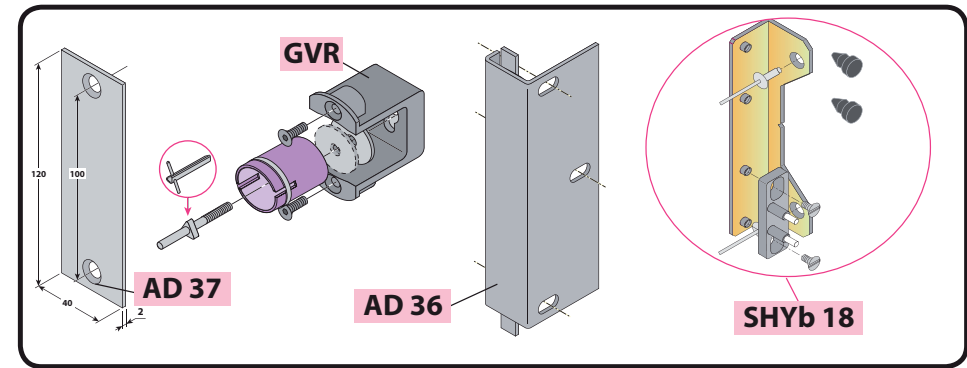

To replace :

Type 1 B 61 (Fiam)

Substitution :

**LR 180 \*\* FI** prudhomme S.a

Optional :  
CP/180 (drilling gauge)  
CP/DV (drilling gauge)

ref.:LR180 \* G FI

ref.:LR180 \* D FI

## Mounting stages

see page 1/2.