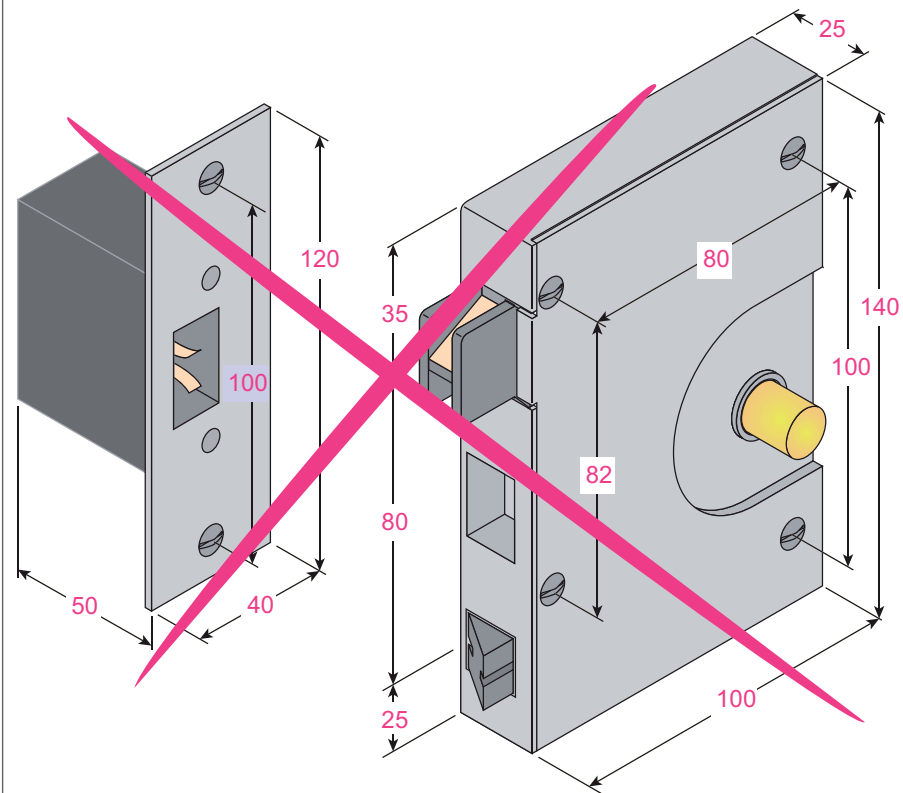

To replace :

Type 1 B 61 (Fiam)

Substitution :

**LR 180 \*\* FI** prudhomme S.a

Optional :  
CP/180 (drilling gauge)  
CP/DV (drilling gauge)

ref.:LR180 \* G FI

ref.:LR180 \* D FI

## Mounting stages

see page 1/2.