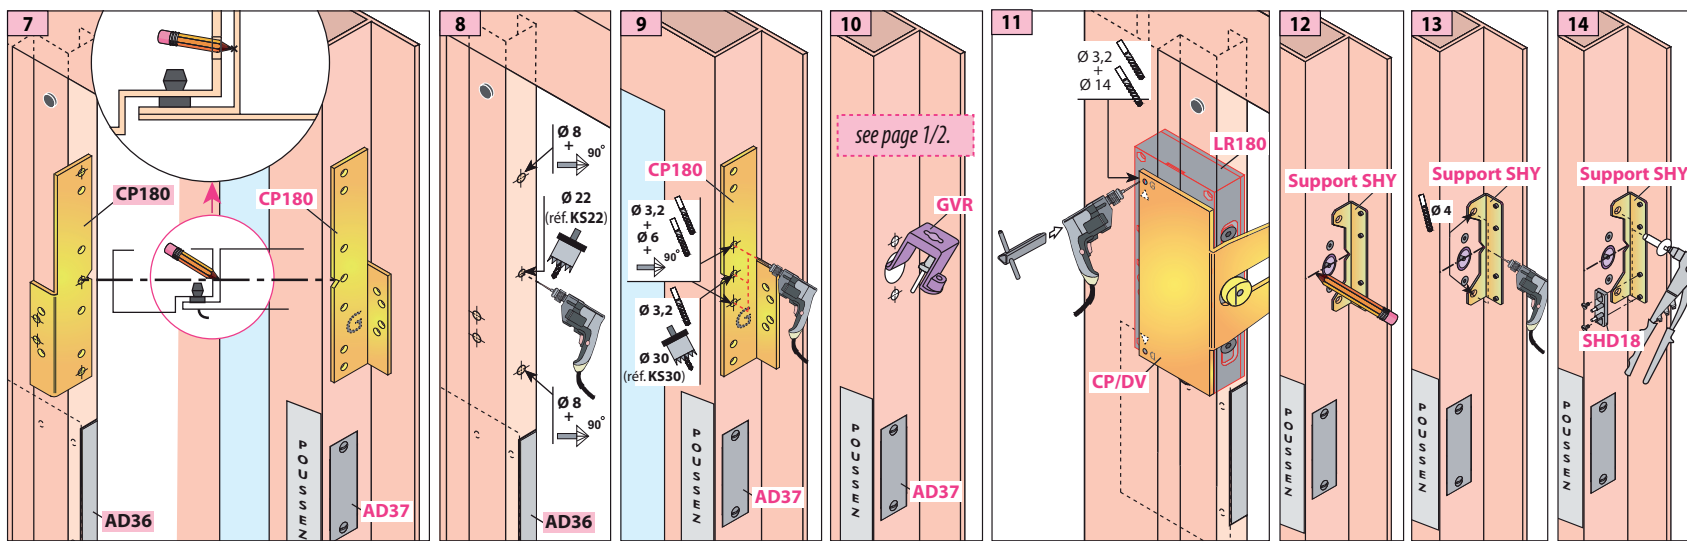

To replace :

Type 1 B 61 (Fiam)

Substitution :

**LR 180 \*\* FI** prudhomme S.a

Optional :  
CP/180 (drilling gauge)  
CP/DV (drilling gauge)

ref.:LR180 \* G FI

ref.:LR180 \* D FI

## Mounting stages

see page 1/2.