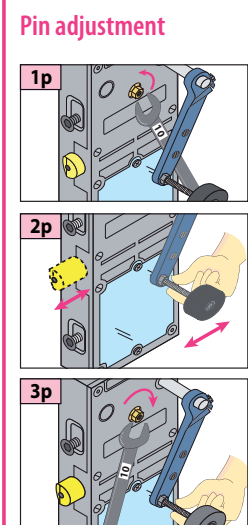

To replace :

Type 1 B 61 (Fiam)

Substitution :

**LR 180 \*\* FI** prudhomme S.a

Optional :  
CP/180 (drilling gauge)  
CP/DV (drilling gauge)

ref.:LR180 \* G FI

ref.:LR180 \* D FI

## Mounting stages

see page 1/2.