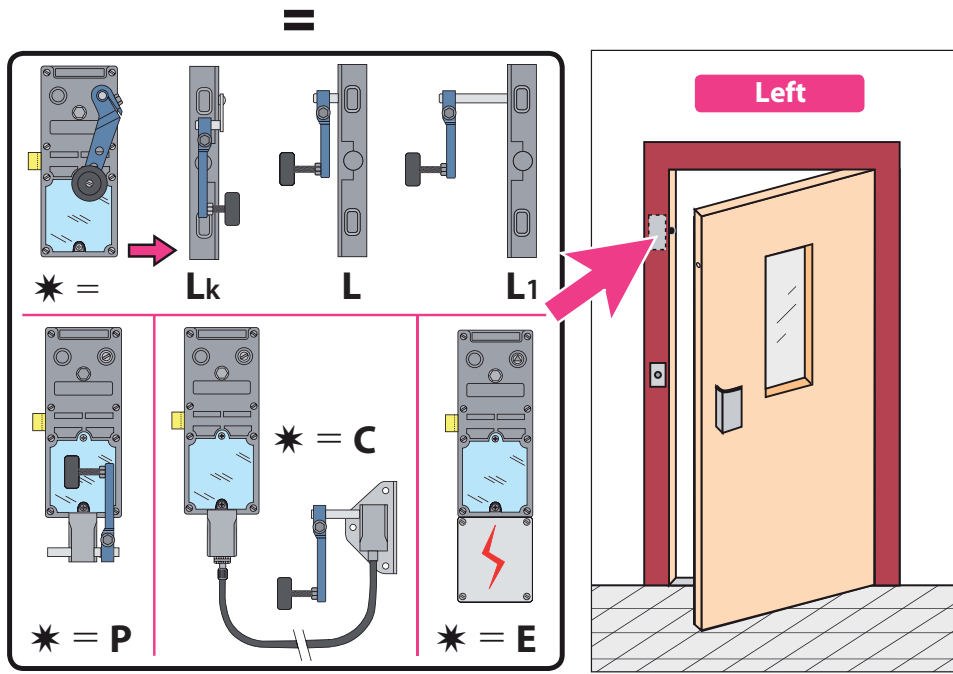

To replace :

Type 1 B 61 (Fiam)

Substitution :

**LR 180 \*\* FI** prudhomme S.a

Optional :  
CP/180 (drilling gauge)  
CP/DV (drilling gauge)

ref.:LR180 \* G FI

ref.:LR180 \* D FI

## Mounting stages

see page 1/2.